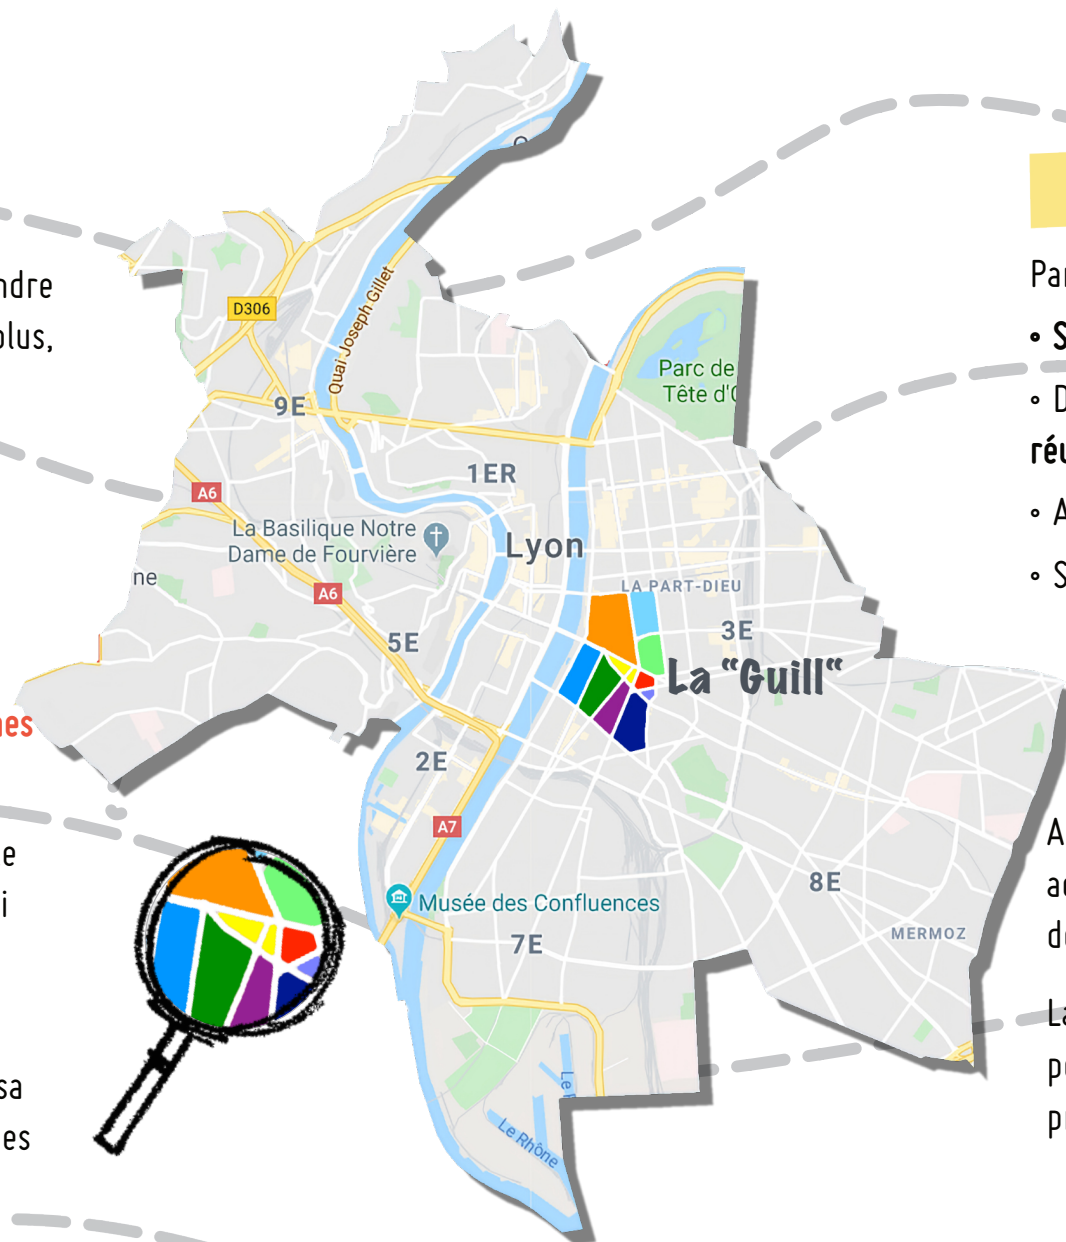

LE MONDE À LYON

À la rencontre des cultures qui font vivre la « Guill' »

POUR QUI ?

Tu as entre 18 et 30 ans ? Tu souhaites t'enrichir et en apprendre davantage sur l'interculturalité et le vivre-ensemble, ou même plus, devenir acteur.trice de la solidarité ?

Cette journée t'es destinée !

À LA DÉCOUVERTE DE LA GUILLOTIÈRE

Nous te proposons de **venir rencontrer et échanger avec ces hommes et femmes qui témoignent de leur parcours et font vivre « La Guill' »**.

Constituant historiquement la porte d'entrée sur la Ville de Lyon, le quartier de la Guillotière a évolué au gré des vagues de migrations, qui l'enrichissent depuis des siècles.

Il est aujourd'hui un terrain propice pour découvrir Lyon comme une ville d'accueil et d'intégration, ouverte sur le Monde, avec toute sa richesse sociale, culturelle, économique, en allant à la rencontre de ses habitants, de ses acteurs locaux et des associations.

LE CONTENU DE LA JOURNÉE

Au programme : balade dans le quartier de la « Guill' » et rencontre avec ses acteurs, suivi d'un repas-découverte et d'une après-midi d'échanges, de débats, et de sensibilisation aux clés de l'interculturalité.